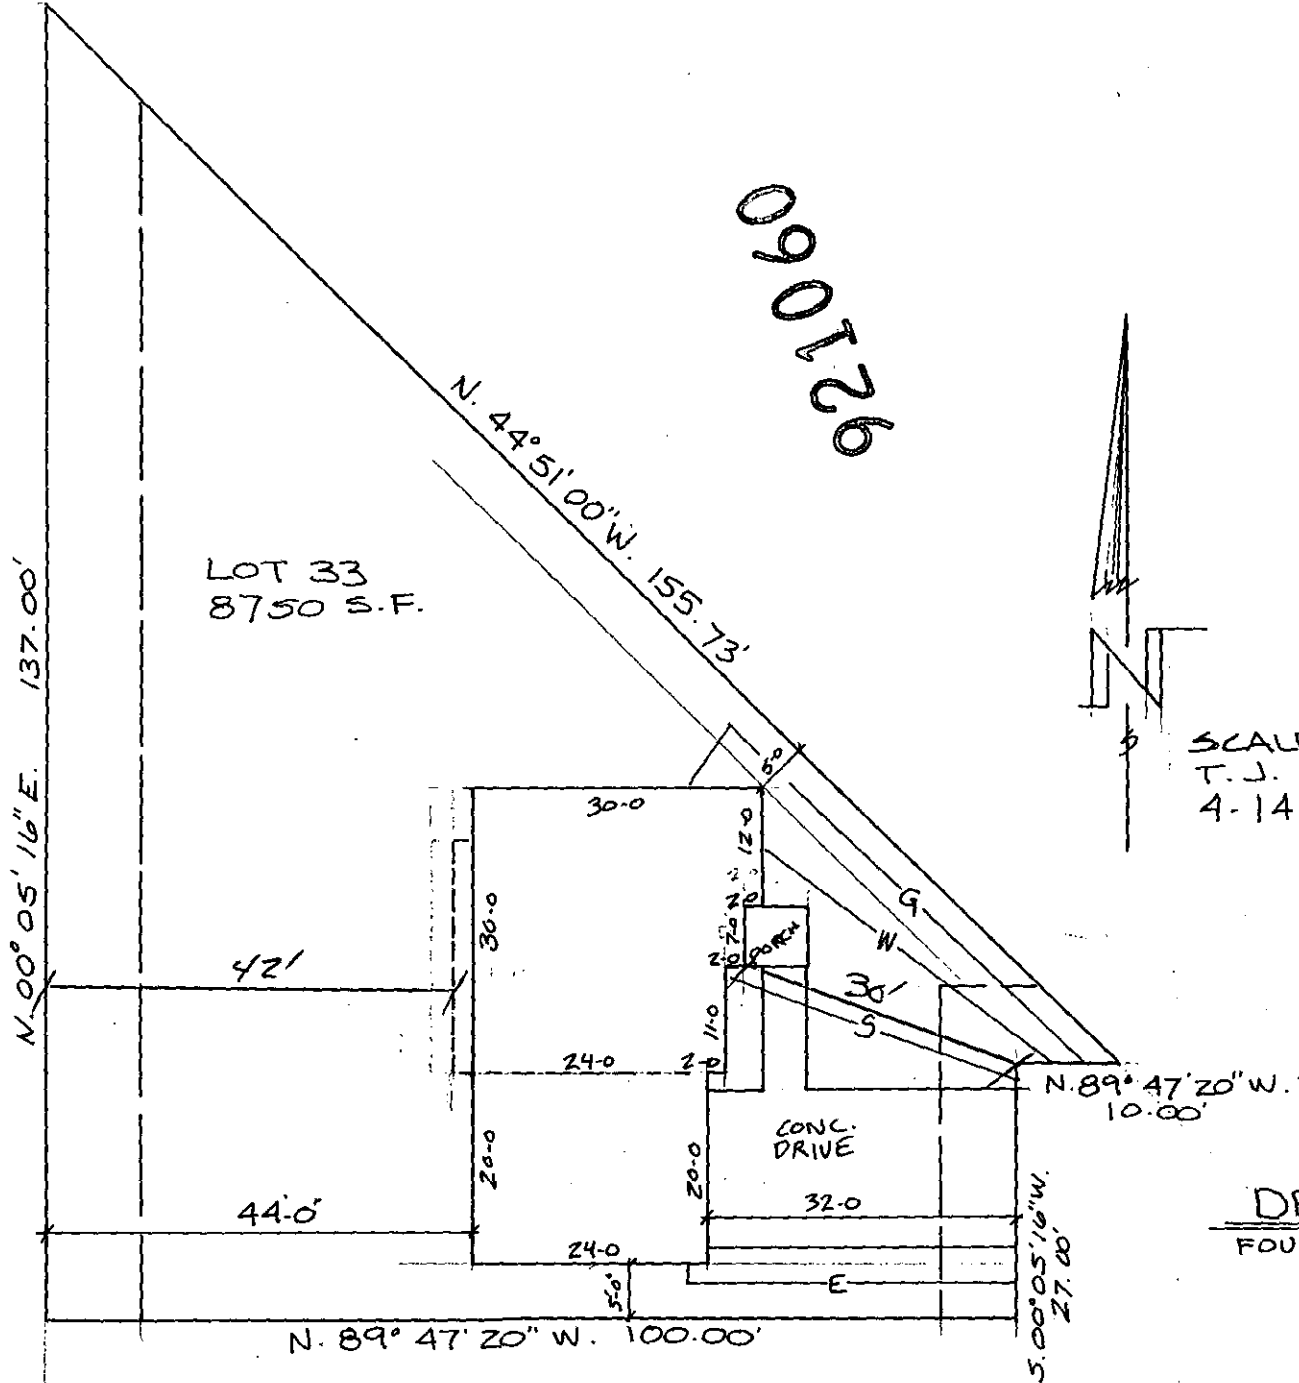

919 Bent Haven

090126

SCALE: 1"=20'-0"  
T.J. BUDERUS  
4-14-92

DESYN HOMES  
FOUR SEASONS