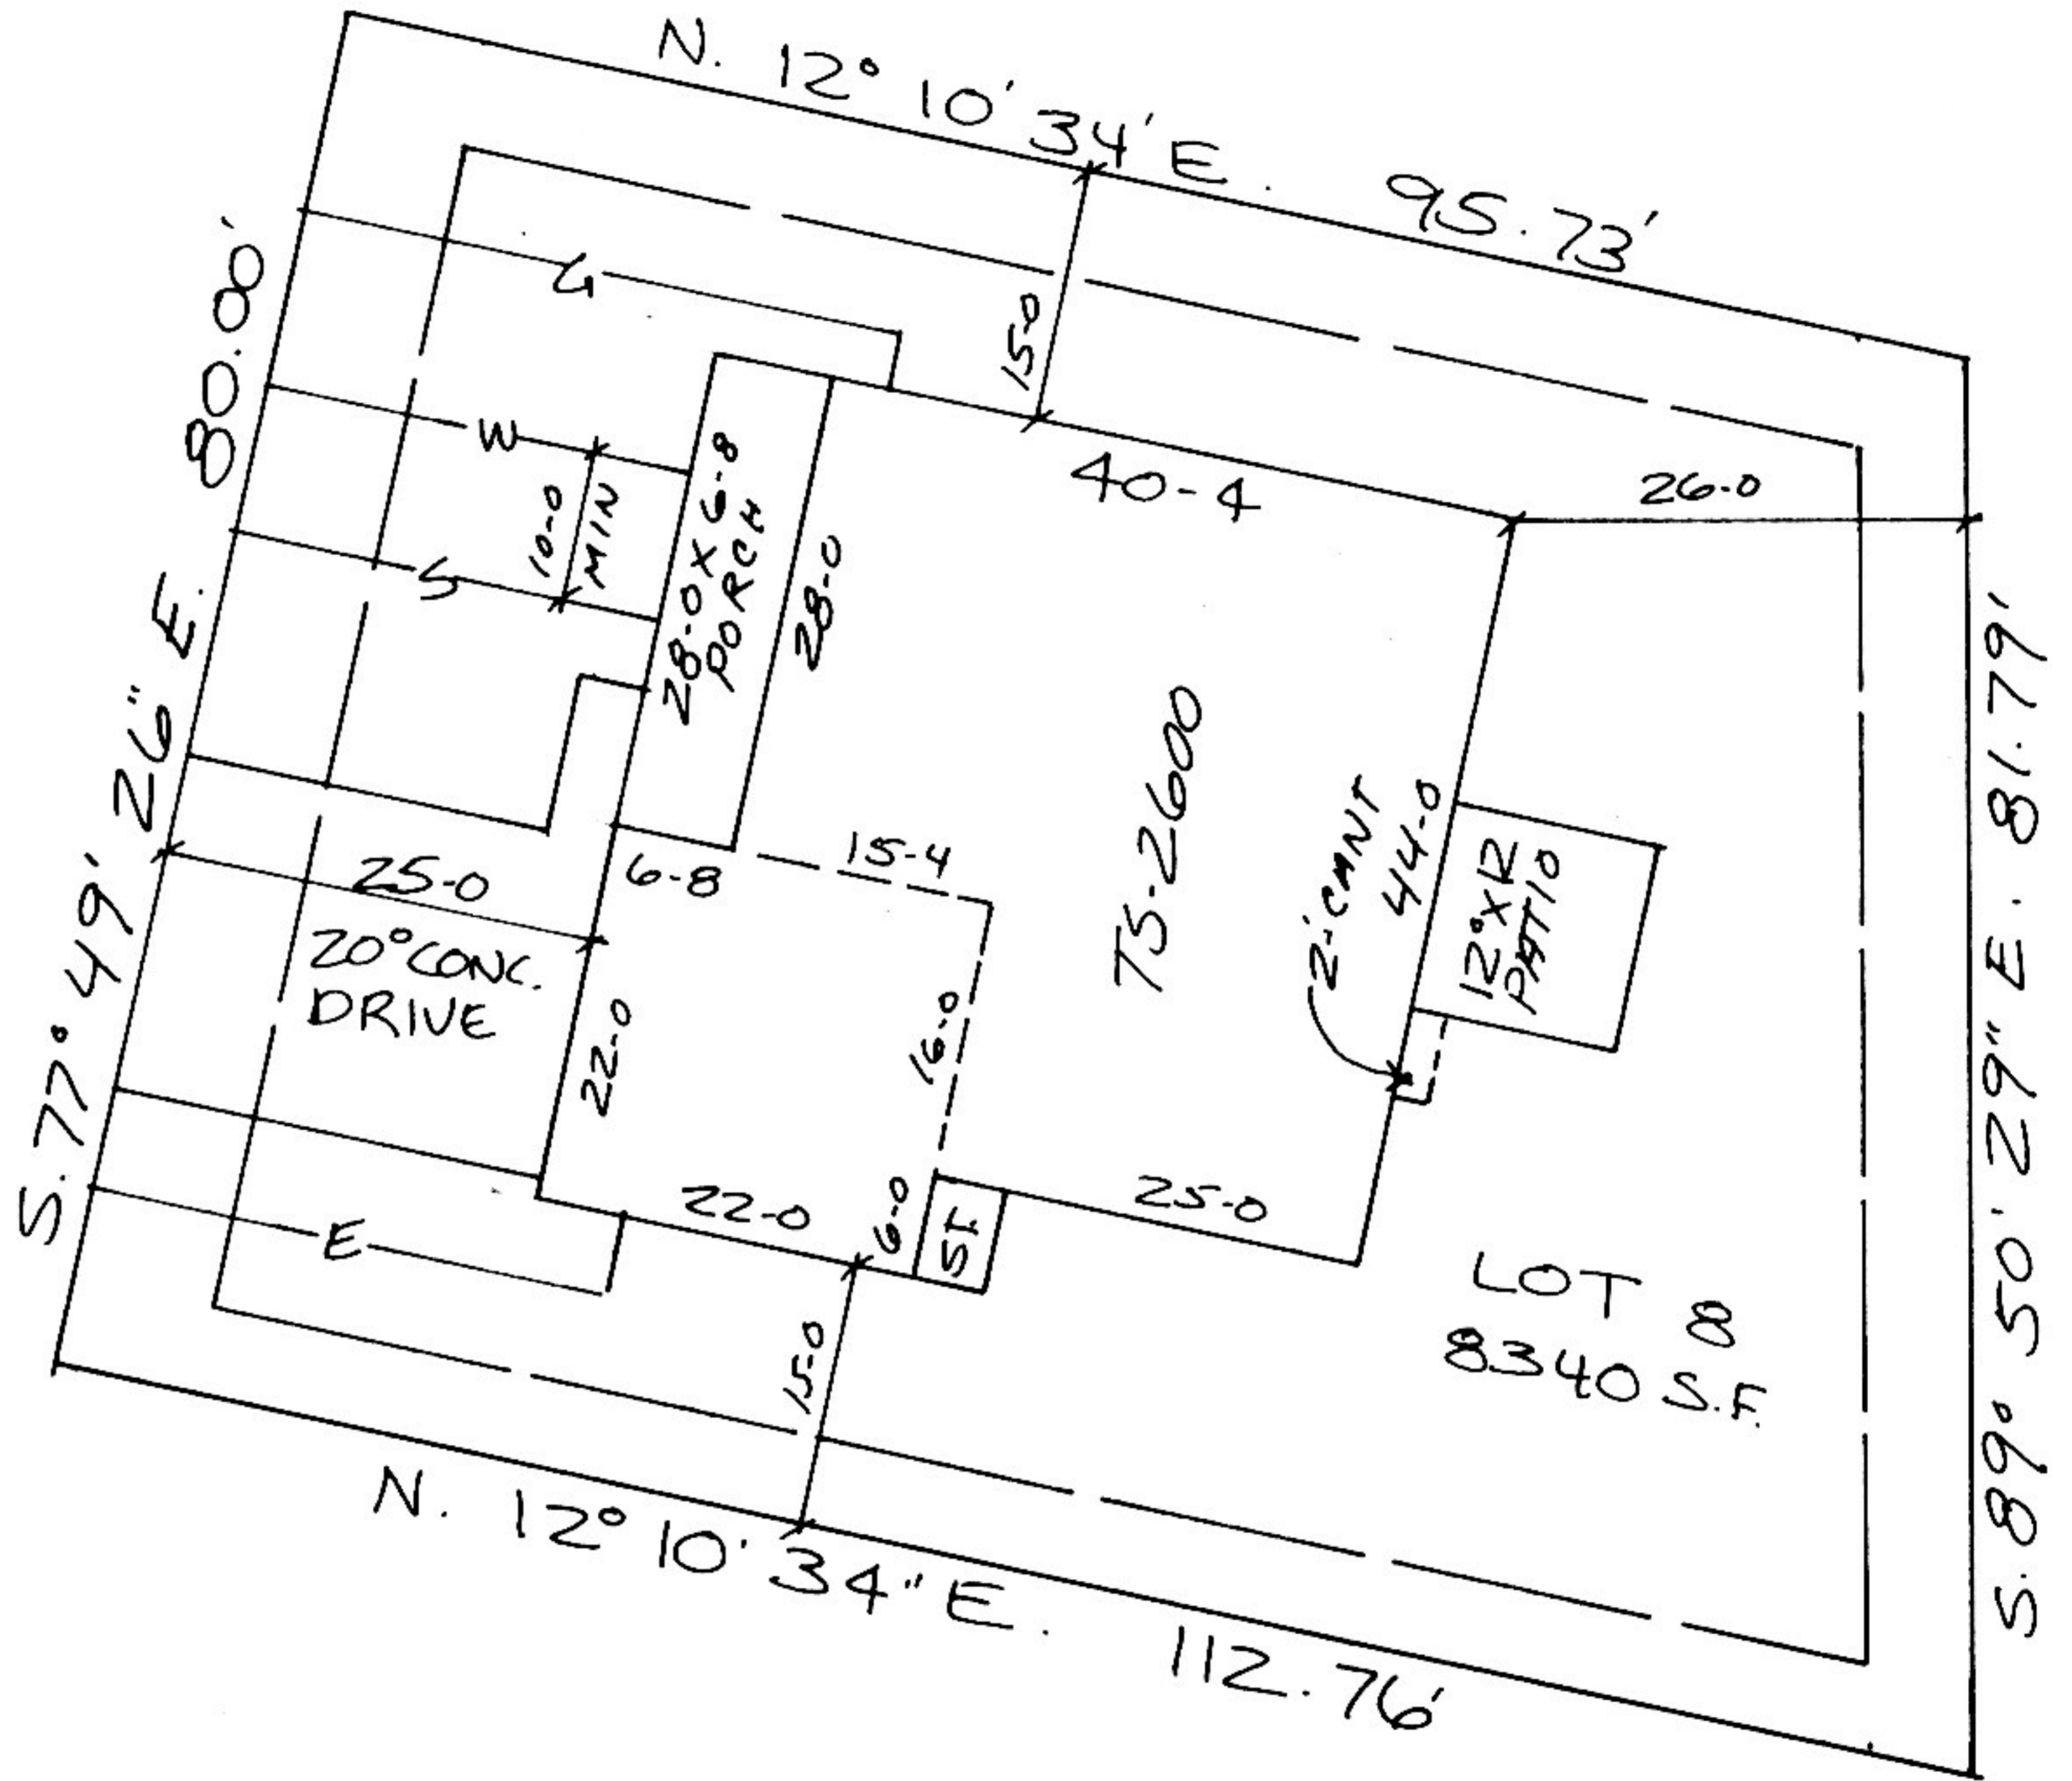

920423

 SCALE 1"=20'-0"
 T.J. BUDERUS
 2-10-92

G. BEVER CONST
 CLAREDON HILLS 4TH FILING

920423