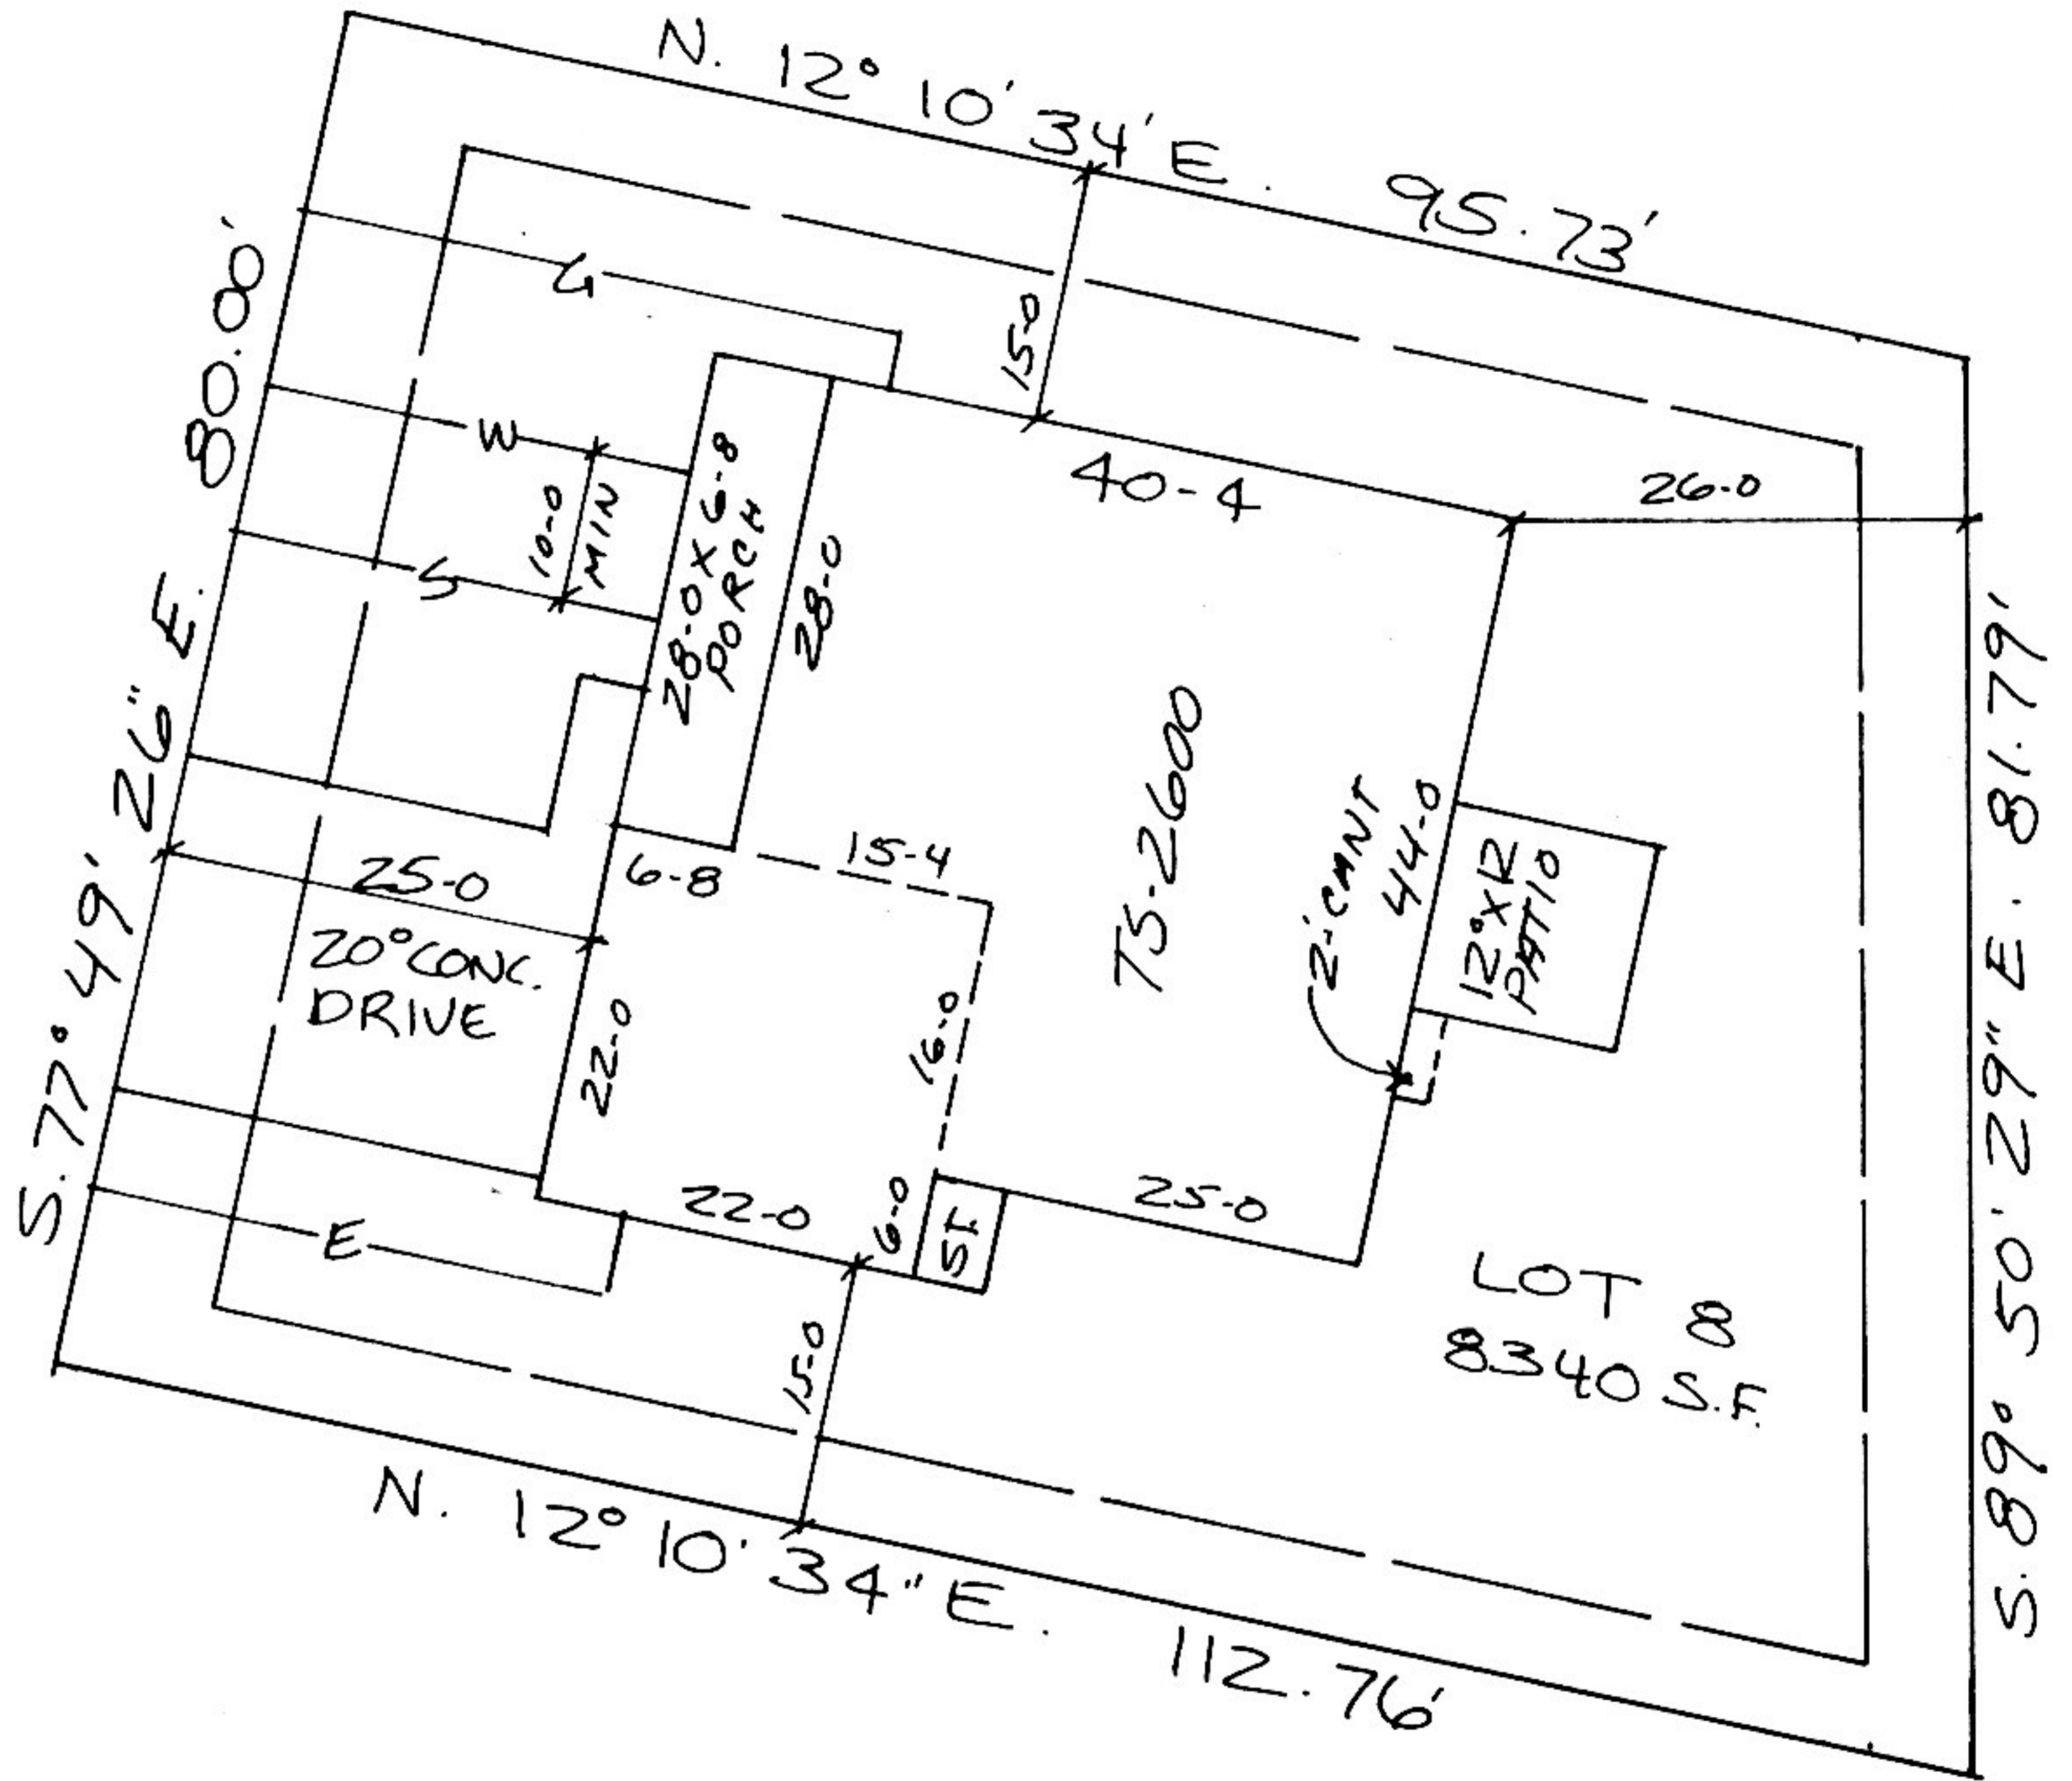

920423

  
 SCALE 1"=20'-0"  
 T.J. BUDERUS  
 2-10-92

G. BEVER CONST  
 CLAREDON HILLS 4TH FILING

920423